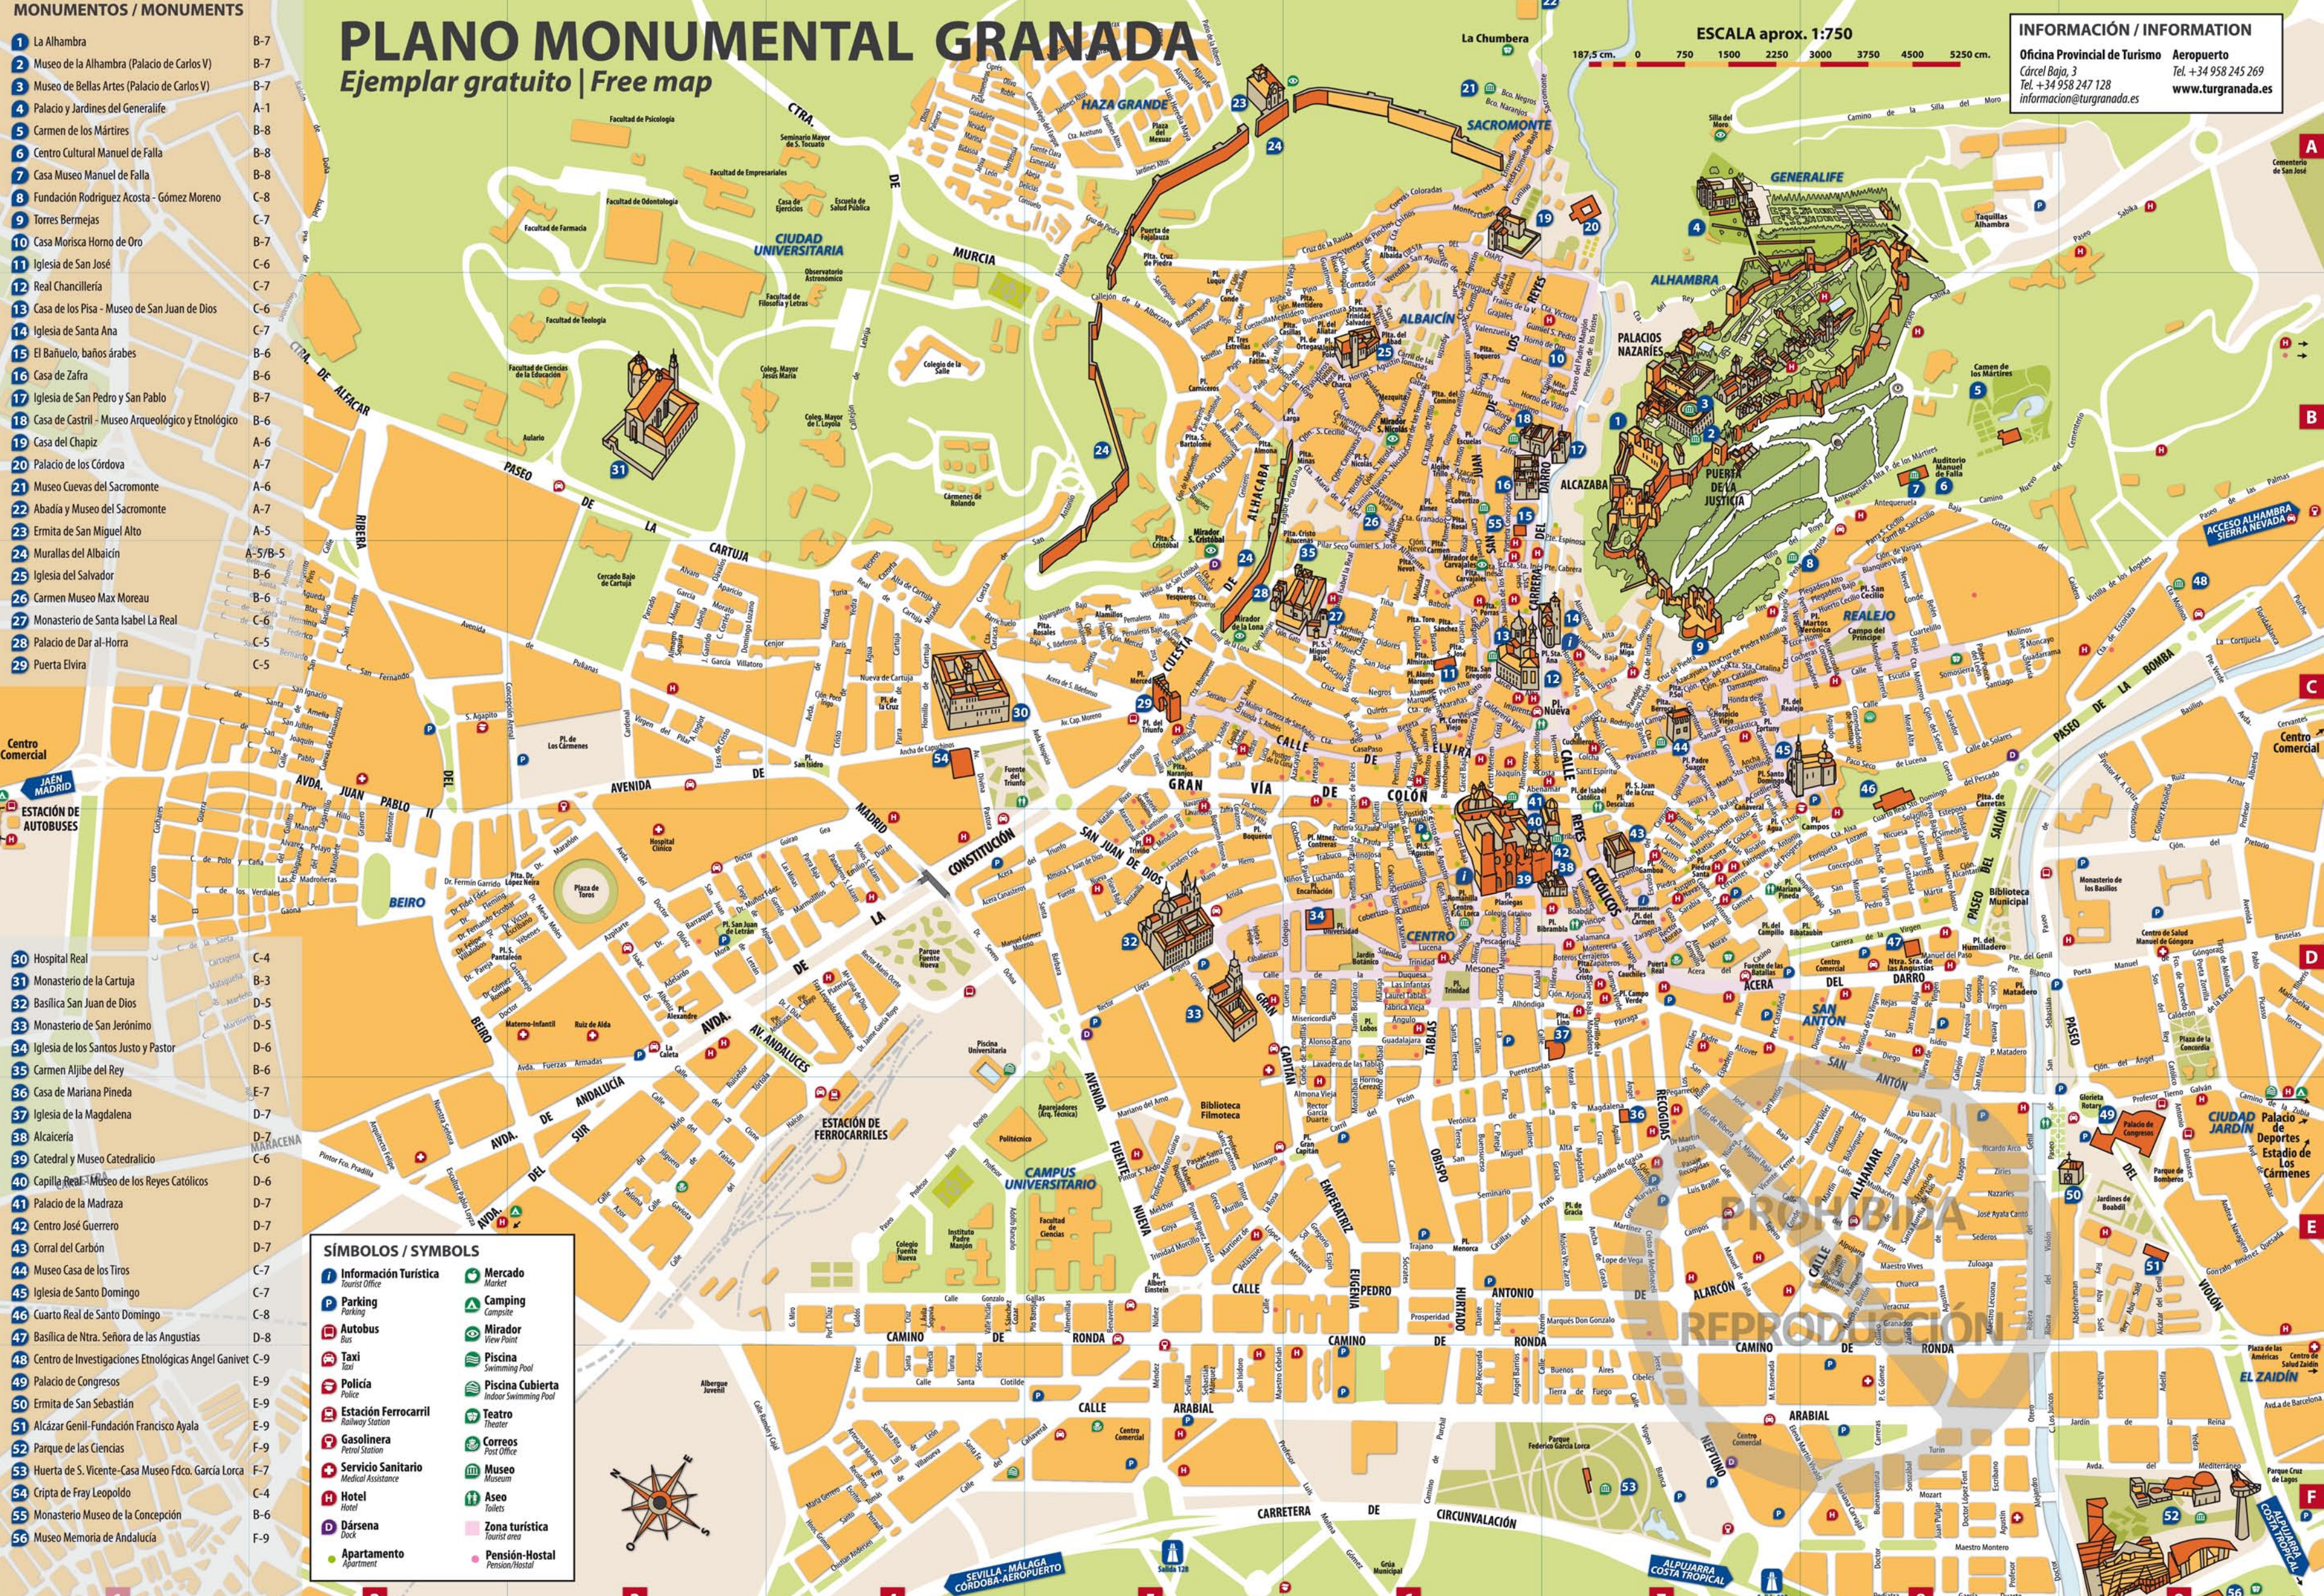

MONUMENTOS / MONUMENTS

- 1 La Alhambra B-7
- 2 Museo de la Alhambra (Palacio de Carlos V) B-7
- 3 Museo de Bellas Artes (Palacio de Carlos V) B-7
- 4 Palacio y Jardines del Generalife A-1
- 5 Carmen de los Mártires B-8
- 6 Centro Cultural Manuel de Falla B-8
- 7 Casa Museo Manuel de Falla B-8
- 8 Fundación Rodríguez Acosta - Gómez Moreno C-8
- 9 Torres Bermejas C-7
- 10 Casa Morisca Horno de Oro B-7
- 11 Iglesia de San José C-6
- 12 Real Chancillería C-7
- 13 Casa de los Pisa - Museo de San Juan de Dios C-6
- 14 Iglesia de Santa Ana C-7
- 15 El Bañuelo, baños árabes B-6
- 16 Casa de Zafra B-6
- 17 Iglesia de San Pedro y San Pablo B-7
- 18 Casa de Castril - Museo Arqueológico y Etnológico B-6
- 19 Casa del Chapiz A-6
- 20 Palacio de los Córdoba A-7
- 21 Museo Cuevas del Sacromonte A-6
- 22 Abadía y Museo del Sacromonte A-7
- 23 Ermita de San Miguel Alto A-5
- 24 Murallas del Albaicín B-6
- 25 Iglesia del Salvador B-6
- 26 Carmen Museo Max Moreau B-6
- 27 Monasterio de Santa Isabel La Real C-6
- 28 Palacio de Dar al-Horra C-5
- 29 Puerta Elvira C-5

SÍMBOLOS / SYMBOLS

Información Turística Tourist Office	Mercado Market
Parking Parking	Camping Campsite
Autobus Bus	Mirador View Point
Taxi	Piscina Swimming Pool
Policía Police	Piscina Cubierta Indoor Swimming Pool
Estación Ferrocarril Railway Station	Teatro Theater
Gasolinera Petrol Station	Correos Post Office
Servicio Sanitario Medical Assistance	Museo Museum
Hotel	Aseo Toilets
Dársena Dock	Zona turística Tourist area
Apartamento Apartment	Pensión-Hostal Pension/Hostal